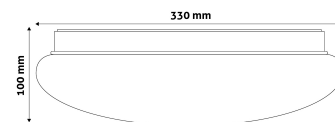

Termékkód:	ACLO33WW-18W
Termék honlap:	avidelighting.hu/qr/ACLO33WW-18W
Adatlap azonosító:	AB-190518
Forgalmazó:	Bramcke Hungary Kft.
Cím:	4031 Debrecen, Kishatár utca 17.

QR kód:

Kiállítva: 2025-04-25

Oldalszám: 2/3

TERMÉKMÉRET

Átmérő:	330mm
Magasság:	100mm

TERMÉKDOBOZ

Vonalkód:	5999097924083
Csomagolás:	1/b 10/k 100/r
Méret:	335mm x 110mm x 335mm
Nettó súly:	431,5g
Bruttó súly:	651,5g

KARTON

Vonalkód:	5999097924090
Csomagolás:	1/b 10/k 100/r
Méret:	1 130mm x 350mm x 350mm
Nettó súly:	4,315kg
Bruttó súly:	6,515kg

RAKLAP PÉLDA

Magasság:	
Szélesség:	120cm (std Euro pallet)
Mélység:	80cm (std Euro pallet)
Karton / raklap:	10karton/raklap
Karton / sor:	
Nettó súly:	43,15kg
Bruttó súly:	65,15kg

TERMÉK KÉP

KÖRVONAL